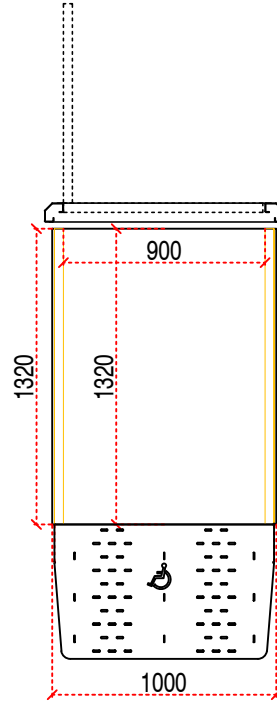

CENKA
- HomeLift -

MUŞTERİ

ÖLÇEK
TARİH
RESİM NO
KAPASİTE 315 KG
KAT/DUR. 2/2
KAPI:
EBATLAR 900*800
YON
KABİN:
GENİSLİĞİ 900
DERİNLİĞİ 1320
SEYİR MES. 200+1000 =1200 MM
KAPLAMA LAMİNE CAM+ESB BOYA
GEREKLİ KABLO 3X2.5 KABLO 16 AMPER SİGORTA

VESTA
MAKASLI DİKEY ENGELLİ PLATFORM ASANSÖRÜ