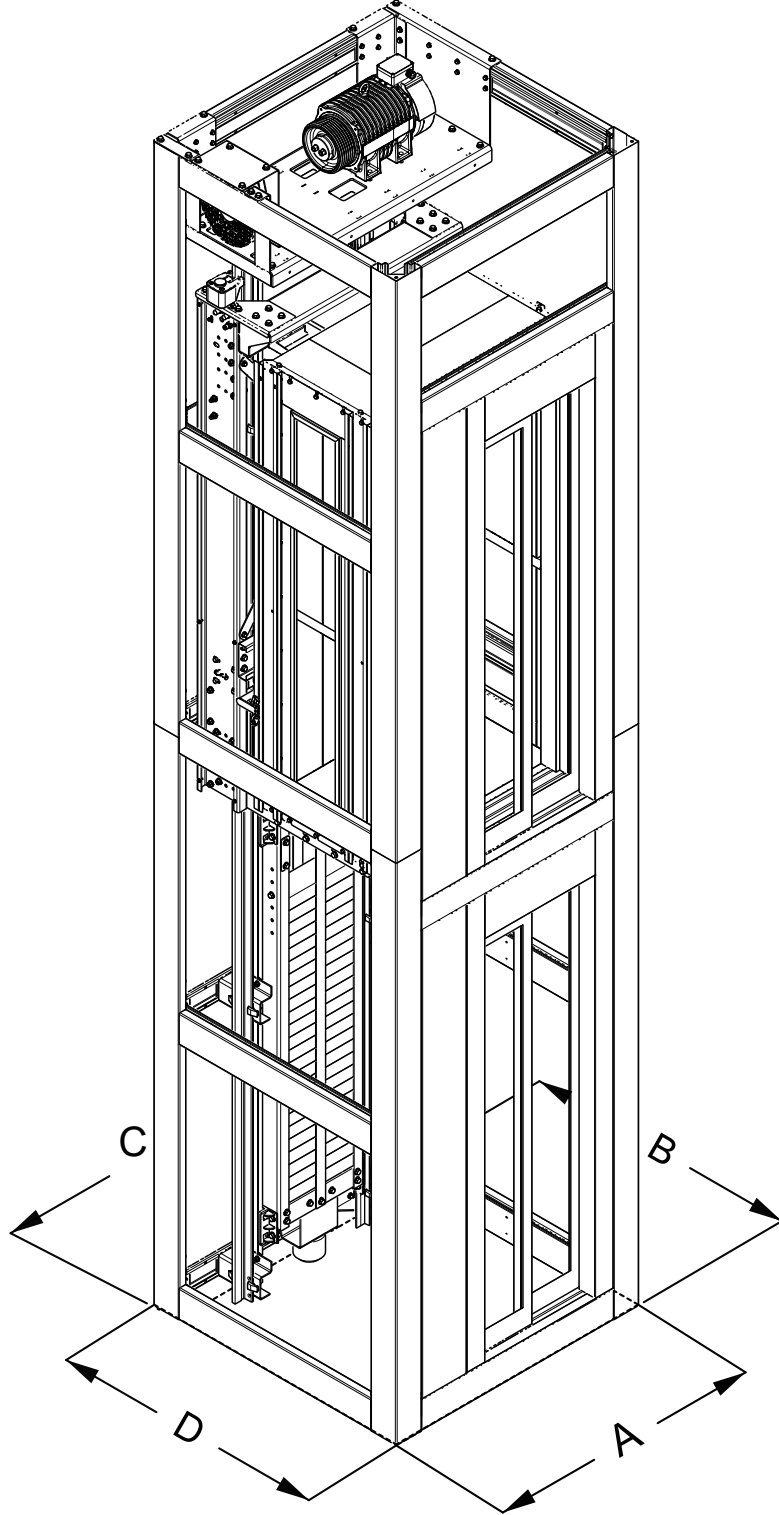

ELEGANT HDR / MRL - ТЕХНИЧЕСКИЕ ДАННЫЕ

www.cenka.com.tr

İstanbul: 0212 474 99 46 - Sefaköy San. Sit. 13. Blok, No: 11-13-15-17, Başakşehir
Bodrum: 0252 363 09 09 - Atatürk Bulvarı, Pamir İş Merkezi, 114/G2, Konak
Cenka Asansör Makina İmalat, İthalat, İhracat Sanayi ve Ticaret Limited Şirketi