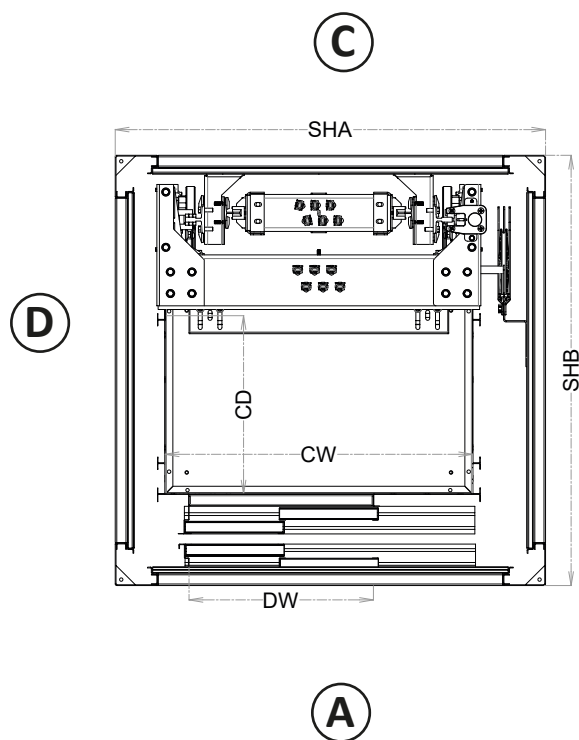

ELEGANT HDR / MRL

ELEGANT HDR / MRL - ТЕХНИЧЕСКИЕ ДАННЫЕ

НАПРАВ. ВХОДА И ВЫХ	А ВИД/ТИП		В ВИД/ТИП		С ВИД/ТИП		ИНВАЛИД	
	ОДНО НАПР		ОДНО НАПР		ОДНО НАПР		ОДНО НАПР	
	HDR	MRL	HDR	MRL	HDR	MRL	HDR	MRL
ШИРИНА--SHA	1400	1400	1500	1500	1600	1600	1850	1850
ДЛИНА--SHB	1400	1400	1500	1500	1600	1600	1850	1850
КОЛОДЕЦ--P	200	250	200	250	250	300	250	300
ПОСЛЕД.ЭТАЖ Н--TFH	3000	3000	3000	3000	3000	3000	3000	3000
ДВЕРЬ--DW	600	600	700	700	800	800	900	900
ШИР.КАБИНЫ--CW	1100	1000	1200	1100	1300	1200	1300	1300
ДЛИНА КАБИНЫ--CD	690	580	740	710	840	810	1200	1200
ВЫСОТА КАБИНЫ	2000	2000	2000	2000	2000	2000	2000	2000
ОБЪЕМ	240	240	240	240	320	320	320	320
СКОРОСТЬ	0.15 - 0.30	0.15 - 0.30	0.15 - 0.30	0.15 - 0.30	0.15 - 0.30	0.15 - 0.30 m/sn	0.15 - 0.30 m/sn	0.15 - 0.30 m/sn
ОСТАНОВКА	2 - 5	2 - 5	2 - 5	2 - 5	2 - 5	2 - 5	2 - 5	2 - 5