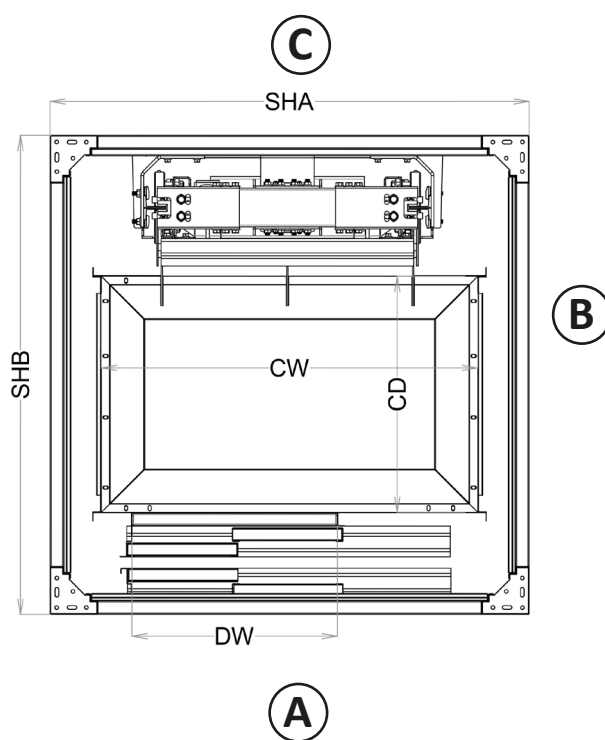

ELEGANT HDR / MRL

ELEGANT HDR / MRL - ТЕХНИЧЕСКИЕ ДАННЫЕ

НАПРАВ. ВХОДА И ВЫХ	А ВИД/ТИП		В ВИД/ТИП		С ВИД/ТИП		ИНВАЛИД	
	ОДНО НАПР		ОДНО НАПР		ОДНО НАПР		ОДНО НАПР	
	HDR	MRL	HDR	MRL	HDR	MRL	HDR	MRL
ШИРИНА--SHA	1400	1400	1500	1500	1600	1600	1850	1850
ДЛИНА--SHB	1400	1400	1500	1500	1600	1600	1850	1850
КОЛОДЕЦ--P	200	250	200	250	250	300	250	300
ПОСЛЕД.ЭТАЖ Н--TFH	3000	3000	3000	3000	3000	3000	3000	3000
ДВЕРЬ--DW	600	600	700	700	800	800	900	900
ШИР.КАБИНЫ--CW	1100	1000	1200	1100	1300	1200	1300	1300
ДЛИНА КАБИНЫ--CD	690	580	740	710	840	810	1200	1200
ВЫСОТА КАБИНЫ	2000	2000	2000	2000	2000	2000	2000	2000
ОБЪЕМ	240	240	240	240	320	320	320	320
СКОРОСТЬ	0.15 - 0.30	0.15 - 0.30	0.15 - 0.30	0.15 - 0.30	0.15 - 0.30	0.15 - 0.30 m/sn	0.15 - 0.30 m/sn	0.15 - 0.30 m/sn
ОСТАНОВКА	2 - 5	2 - 5	2 - 5	2 - 5	2 - 5	2 - 5	2 - 5	2 - 5