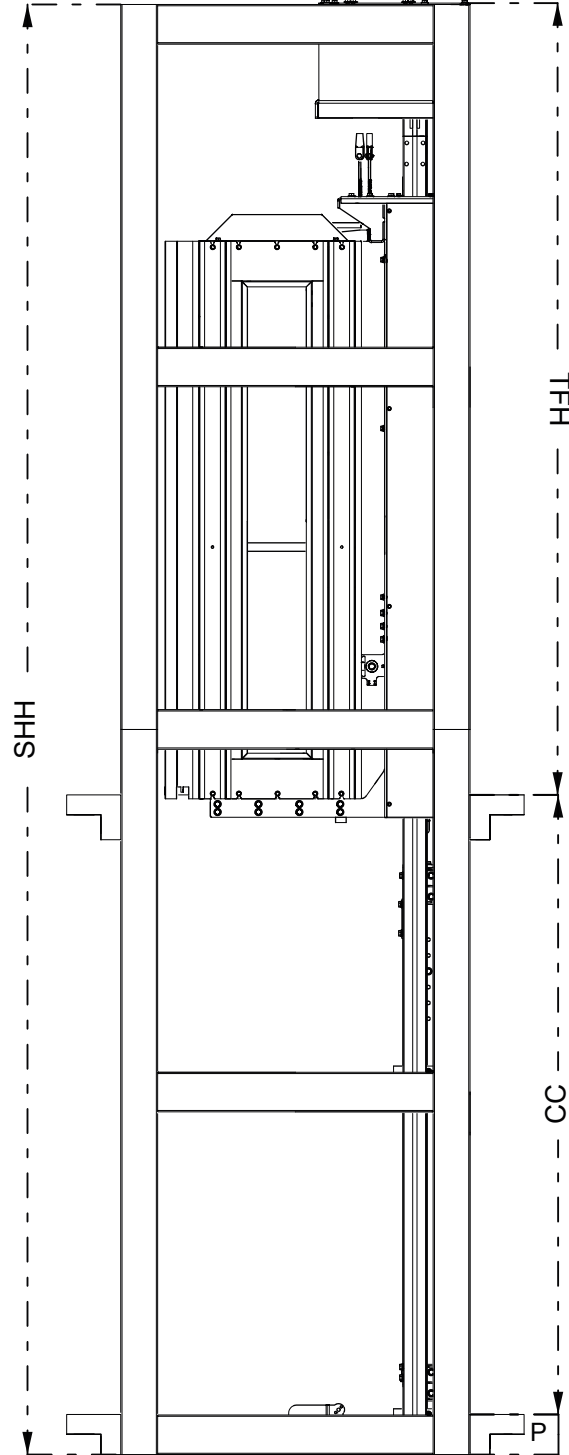

ELEGANT HDR / MRL - ТЕХНИЧЕСКИЕ ДАННЫЕ