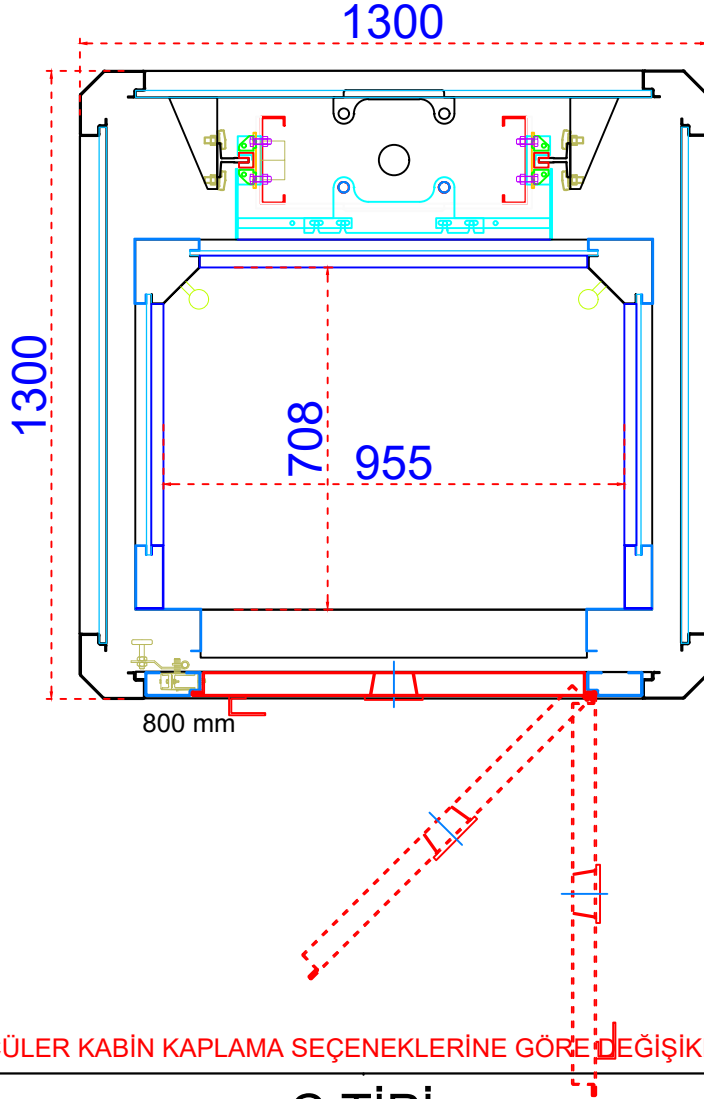

NOBEL

NOT:ÖLÇÜLER KABİN KAPLAMA SEÇENEKLERİNE GÖRE DEĞİŞİKLİK GÖSTEREBİLİR.

### C TİPİ

X (DIŞ EN)	1300 mm
Y (DIŞ BOY)	1300 mm
X (İÇ EN)	955 mm
Y (İÇ BOY)	708 mm
PİT	110 mm
MİN. SON KAT	2200 mm
KAPI GENİŞLİĞİ	800X2000